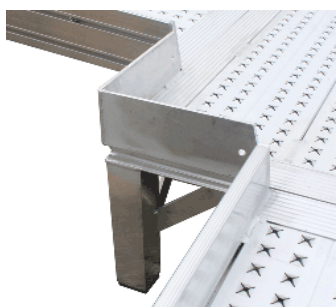

Rollstuhlrampe frei konfigurierbar

Fotos

Produkteigenschaften

- fest montierte Flächenrampe
- in Einzellängen von 100cm bis 300cm
- stabiles Aluminium
- wetterfest
- rutschsichere Oberfläche
- leicht zu montieren
- Rampen und Podeste frei kombinierbar
- auf Wunsch mit Geländer
- optimal für Hauseingänge und Treppen
- GS-geprüfte Qualität
- zur Konfiguration: anrufen: 0651-17081480

Technische Daten

	Modell		
	80	100	120
Länge minimal	150 cm	150 cm	150 cm
Länge maximal	unbegrenzt	unbegrenzt	unbegrenzt
Breite außen	84 cm	104 cm	124 cm
Breite innen	80 cm	100 cm	120 cm
Tragkraft	400 kg	400 kg	400 kg
Gewicht	je nach Ausführung	je nach Ausführung	je nach Ausführung
Material Rampe	Aluminium	Aluminium	Aluminium
Material Fahrfläche	Stanzung Aluminium	Stanzung Aluminium	Stanzung Aluminium
Höhe seitliche Kante	10 cm	10 cm	10 cm
Geländer	möglich	möglich	möglich
Geeignet bis Höhe (bei 20% Steigung)	unbegrenzt	unbegrenzt	unbegrenzt
Hilfsmittelnummer	nein	nein	nein
Preis (inkl. MwSt. inkl. Versand)	je nach Ausführung	je nach Ausführung	je nach Ausführung