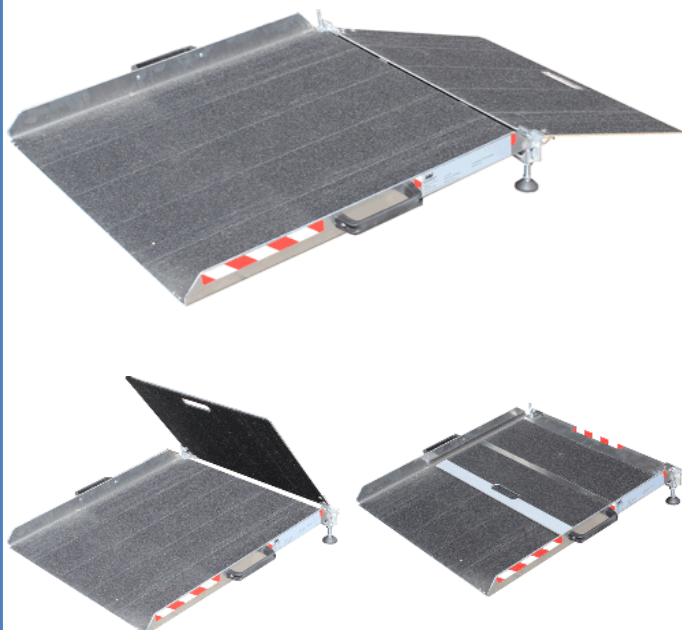

Rollstuhlrampe / Balkon- Terrassenbrücke

Fotos

Produkteigenschaften

- stationäre Balkon- / Terrassenrampe
- Außenteil bleibt stehen
- Innenteil wird nach innen geklappt
- stabiles Aluminium
- wetterfest
- rutschfeste Oberfläche
- Höhe individuell einstellbar
- einfach in der Nutzung
- optimal für Balkone und Terrassen
- mit sicherer Signalmarkierung seitlich

Technische Daten

	Modell							
	40 / 80	40 / 120	50 / 80	50 / 120	62 / 80	62 / 120	80 / 80	80 / 120
Länge außen	80cm	120cm	80cm	120cm	80cm	120cm	80cm	120cm
Länge innen	40cm	40cm	50cm	50cm	62cm	62cm	80cm	80cm
Breite Außenrampe	76cm	76cm	76cm	76cm	76cm	76cm	76cm	76cm
Breite Innenrampe	71cm	71cm	71cm	71cm	71cm	71cm	71cm	71cm
Tragkraft	300kg	300kg	300kg	300kg	300kg	300kg	300kg	300kg
Gewicht	15kg	17kg	16kg	18kg	17kg	19kg	20kg	25kg
Material Rampe	Aluminium	Aluminium	Aluminium	Aluminium	Aluminium	Aluminium	Aluminium	Aluminium
Material Fahrfläche	Korrund	Korrund	Korrund	Korrund	Korrund	Korrund	Korrund	Korrund
Höhe seitliche Kante außen	5cm	5cm	5cm	5cm	5cm	5cm	5cm	5cm
Griff	ja	ja	ja	ja	ja	ja	ja	ja
Geeignet bis Schwellenhöhe innen / außen	5cm / 10cm	5cm / 19cm	7,5cm / 13cm	9cm / 21,5cm	11cm / 13cm	11cm / 21,5cm	12cm / 13cm	12cm / 21,5cm
Hilfsmittelnummer	22.50.01.0081							
Pflegehilfsmittelnummer	50.45.11.0009							
Preis (inkl. MwSt. inkl. Versand)	649,00 €	799,00 €	669,00 €	809,00 €	709,00 €	849,00 €	749,00 €	909,00 €